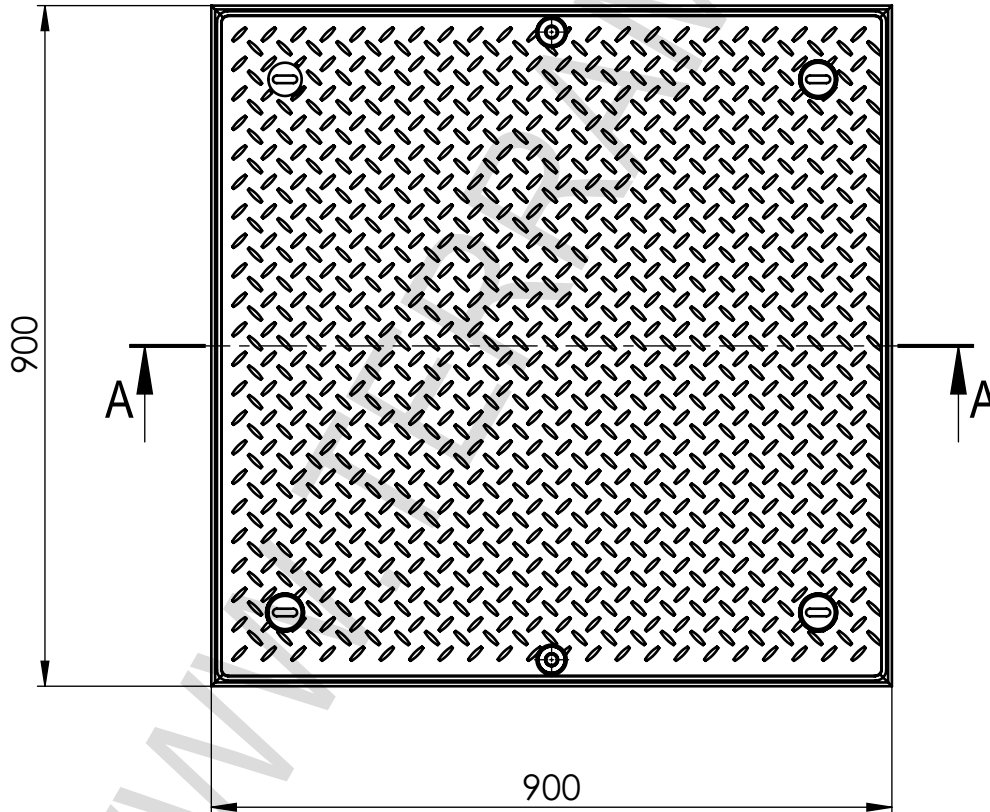

A-A

Megnevezés:

800 x 800 mm belméretű acél közúti fedlap,  
D400 kN, lecsavarozható tetővel,  
szögvas kerettel, konfekcionált.

Tömeg

Fedlap: 102 kg  
Keret: 17 kg  
Összt: 117 kg

Anyag

Méret-  
arány

M 1:10