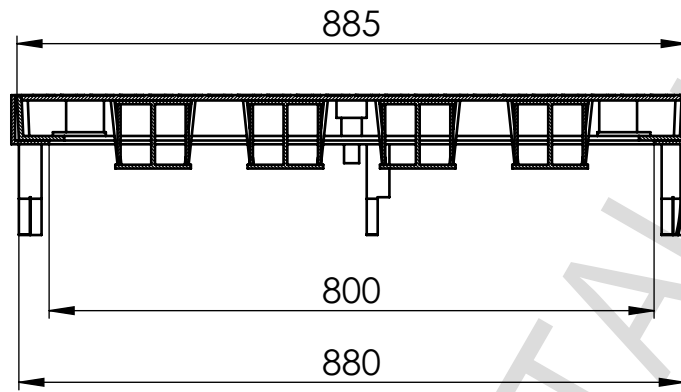

A-A

Megnevezés:

800 x 800 mm belméretű acél közúti fedlap,  
D400 kN, lecsavarozható tetővel,  
szögvas kerettel, konfekcionált.

Tömeg

Fedlap: 102 kg  
Keret: 17 kg  
Összt: 117 kg

Anyag

Méret-  
arány

M 1:10